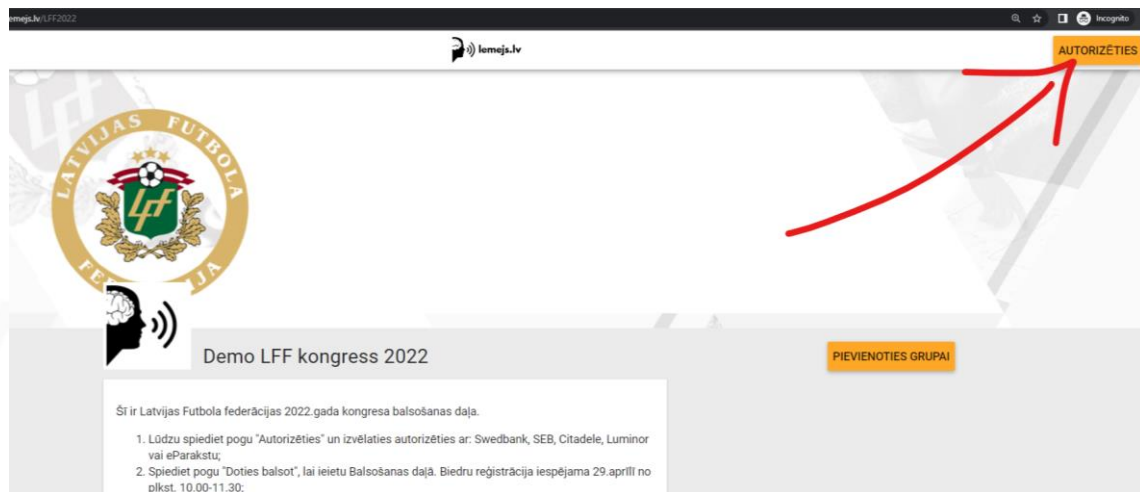

LFF KONGRESS 2022

BALSOŠANAS INSTRUKCIJA

Instrukcija

Balsošana notiks elektroniski 29.aprīlī platformā [Lemejs.lv](https://lemejs.lv) izmantojot stingro autorizāciju!

Kā sagatavoties?

- 29.aprīlī ierodies uz kongresu ar savu viedierīci: portatīvo datoru, planšetdatoru vai vieddālrni
- Esi drošs, ka Tavā ierīcē pieejams bezvadu internets
- Pirms tam uzlādē ierīces bateriju
- Esi gatavs ielogoties platformā ar stingro autorizāciju - internetbanku vai eParakstu – tapēc paņem līdzī kodu kalkulatoru, eID ar lasītāju vai citu nepieciešamo rīku, ja tādu lieto

Kā autorizēties ar stingro autorizāciju un balsot?

1. Dodies uz kongresa vietni *[Lemejs.lv/LFF2022](https://lemejs.lv/LFF2022)
2. Labajā augšējā stūrī spied «AUTORIZĒTIES»
3. Izvēlieties savu internetbanku vai eParaksts

*Platforma būs pieejama balsošanas dienā, taču autorizāciju vari izmēģināt arī mājās.
Pēc autorizācijas izlogījies no platformas.

4. Ievadi ielogošanās informāciju un apstiprini datu nosūtīšanu Sabiedrības Līdzdalības fondam / ManaBalss