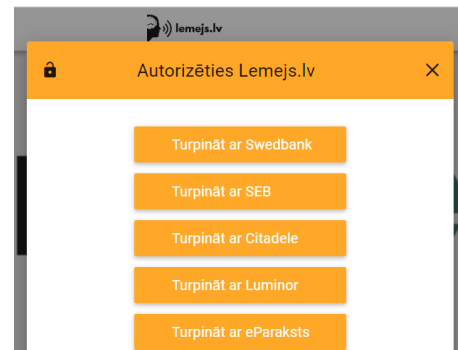

LFF KONGRESS 2022

BALSOŠANAS INSTRUKCIJA

Instrukcija

Balsošana notiks elektroniski 29.aprīlī platformā [Lemejs.lv](https://lemejs.lv) izmantojot stingro autorizāciju!

Kā sagatavoties?

- 29.aprīlī ierodies uz kongresu ar savu viedierīci: portatīvo datoru, planšetdatoru vai vieddālrni
- Esi drošs, ka Tavā ierīcē pieejams bezvadu internets
- Pirms tam uzlādē ierīces bateriju
- Esi gatavs ielogoties platformā ar stingro autorizāciju - internetbanku vai eParakstu – tapēc paņem līdzī kodu kalkulatoru, eID ar lasītāju vai citu nepieciešamo rīku, ja tādu lieto

Kā autorizēties ar stingro autorizāciju un balsot?

1. Dodies uz kongresa vietni *[Lemejs.lv/LFF2022](https://lemejs.lv/LFF2022)
2. Labajā augšējā stūrī spied «AUTORIZĒTIES»
3. Izvēlieties savu internetbanku vai eParaksts

*Platforma būs pieejama balsošanas dienā, taču autorizāciju vari izmēģināt arī mājās.
Pēc autorizācijas izlogījies no platformas.

4. Ievadi ielogošanās informāciju un apstiprini datu nosūtīšanu Sabiedrības Līdzdalības fondam / ManaBalss