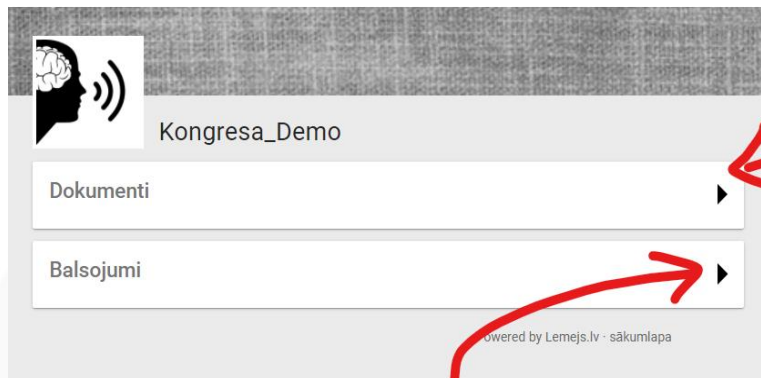

Reģistrējies balsošanai

REĢISTRĒTIES

5.

**Reģistrācijas poga aktīva
29.aprīlī plkst. 10.00 – 11.30**

Neatliec reģistrāciju uz pēdējo brīdi!

Balsošanas vide

Skats, kad balsojumam nav atvērts
neviens jautājums

6. Kad notiek balsošana

Klikšķini, lai apskatītu darba kārtību

Klikšķini, lai balsotu

7. Veic balsojumu atbilstoši sapulces dienas kārtībai

Iezīmē izvēlēto variantu un
spied “BALSOT”

Balsojums tiek ieskaitīts, kad nospiesta poga
“Balsot”.