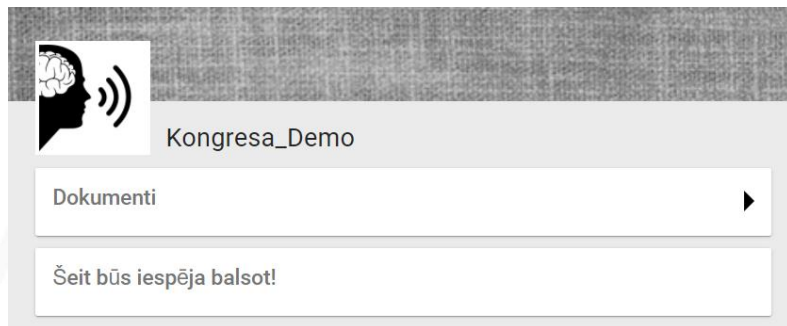

Reģistrējies balsošanai

REĢISTRĒTIES

5.

**Reģistrācijas poga aktīva
29.aprīlī plkst. 10.00 – 11.30**

Neatliec reģistrāciju uz pēdējo brīdi!

Balsošanas vide

Skats, kad balsojumam nav atvērts
neviens jautājums

6. Kad notiek balsošana

Klikšķini, lai apskatītu darba kārtību

Klikšķini, lai balsotu

7. Veic balsojumu atbilstoši sapulces dienas kārtībai

Iezīmē izvēlēto variantu un
spied “BALSOT”

Balsojums tiek ieskaitīts, kad nospiesta poga
“Balsot”.